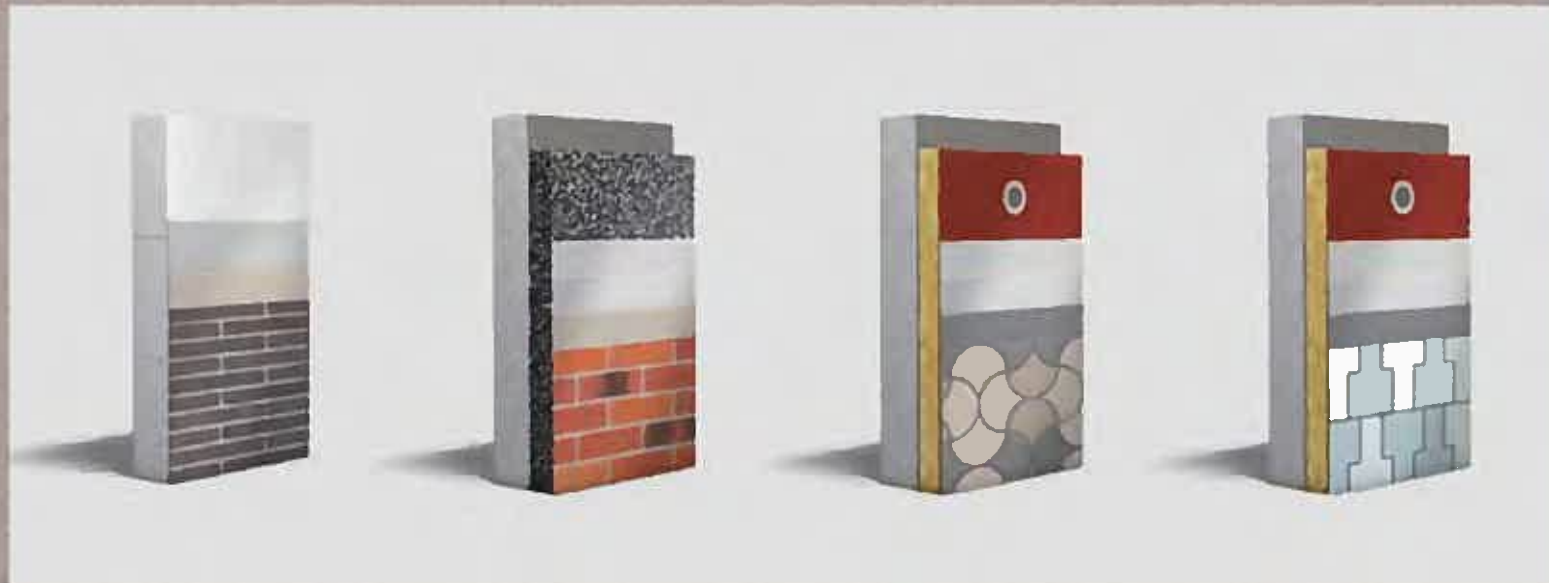

# オリジナル メルドルファー

ORIGINALMELDORFER®

完璧にマッチした専用システム

Original Meldorfer®は、断熱材の厚さにかかわらず、外断熱システムで施工できます。この材料は、ミネラルウール、EPSおよびポリウレタン断熱材に施工することができます。従来のタイル工事とは対照的に、ジベル施工を省くことができます。

タイルの接着と目地は1つの作業と材料で施工します。表面は、価値の保持と耐久性の点で最高の性能があります。耐凍性、UV安定性、速乾性および摩擦に強い材料です。外装と内装: Original Meldorfer®は、技術的にも経済的にもオールラウンドの才能を発揮します。

# 特徴

- ・ 砂、碎石、樹脂、バインダーの天然素材
- ・ クラシカルなレンガタイルよりも施工時間とコストを削減
- ・ 非常に高い耐候性と寿命 - レンガタイルに匹敵する
- ・ スリムな素材構成厚 約8mm( 接着剤含む) 、軽量( 約5kg/m<sup>2</sup>)
- ・ 湿式及び乾式外断熱システムとインテリアに使用
- ・ 耐摩擦性、耐凍性および速乾性の表面
- ・ クラシックなレンガタイル調から個性的で芸術的なデザインオプション
- ・ ミネラルウール、EPS、ポリウレタン断熱材に施工可能
- ・ 非引火性

# URBAN CLASSIC

Fugenfarbton: zementgrau  
Format: 240 x 52 mm  
Bezeichnung: Antik