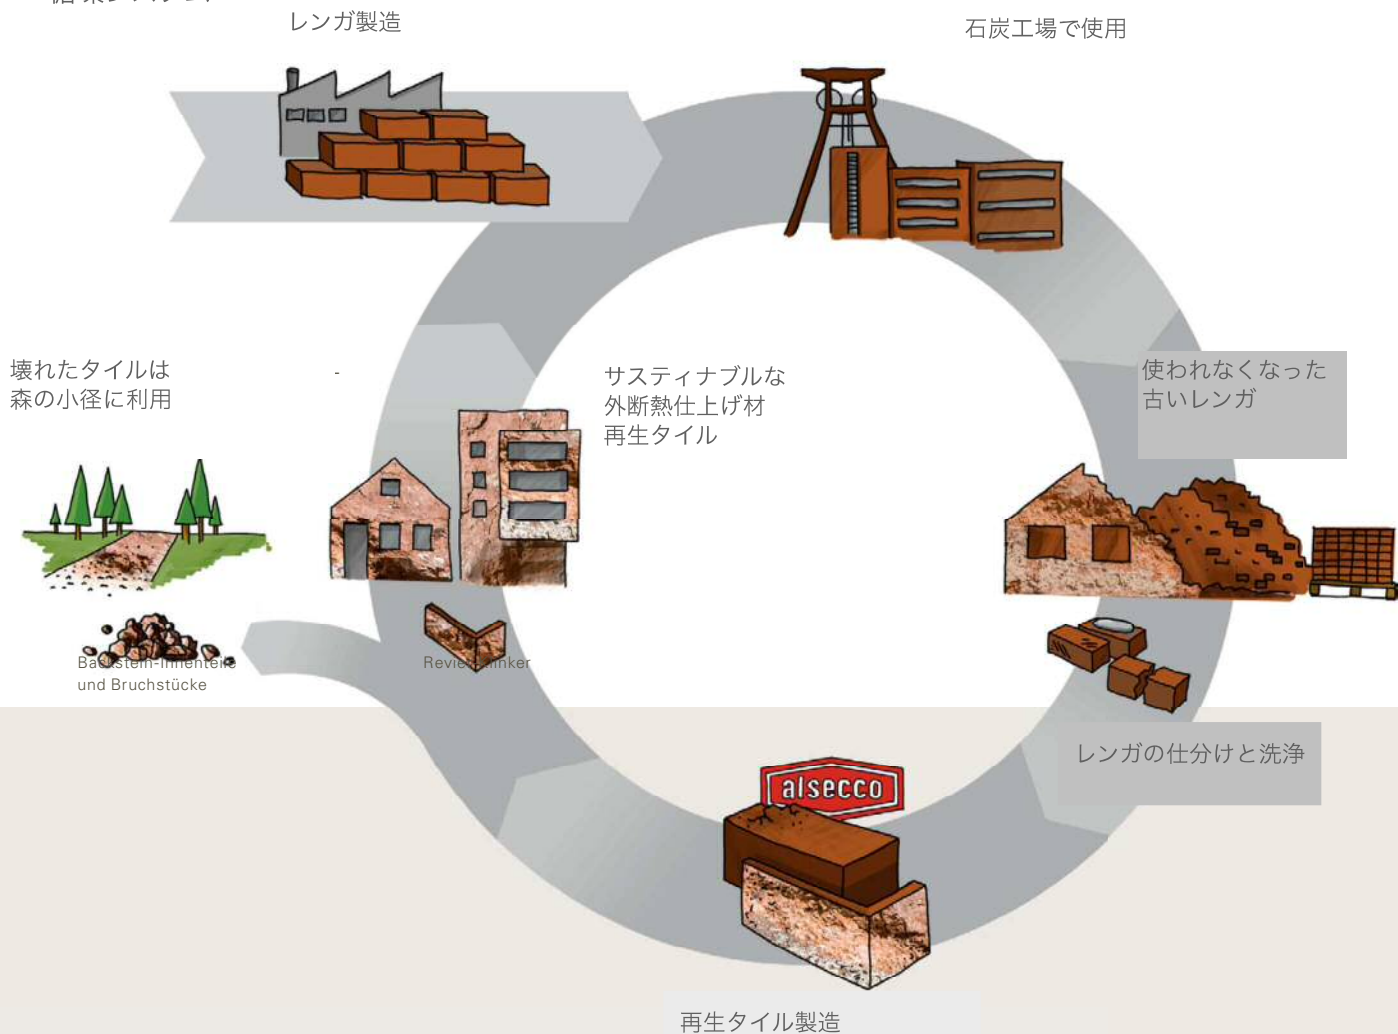

REVIER-KLINKER 再生タイル

歴史的建造物レンガ使用

FASSADENKOMPETENZ

REVIER-KLINKER 再生タイル

歴史的建造物レンガ使用

100年経過したレンガを外装仕上げ材として再生タイルに加工しました。ルール工業地帯の石炭工場で使用されていたレンガを新しいファザードとして蘇らせました。その結果、100年の歴史を持つこの再生タイルは唯一無二の製品となりました。また、再利用により循環型社会を形成し地球環境にも貢献することが出来ました。

REVIER-KLINKER 再生タイル

循環システム

SYSTEMAUFBAU システム構成

ANWENDUNG 施工例

株式会社 北洲

alsecco営業部

〒140-0013

東京都品川区南大井6丁目16-4